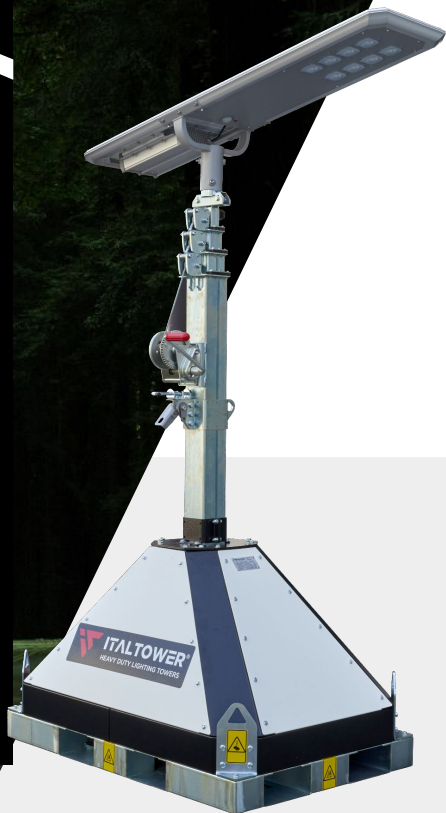

Eco-friendly

Street Solar

6000 lumen LED

Street SOLAR es la nueva torre de iluminación LED con panel solar de 60 W de la gama verde. **Innovador, portátil y fácil** de manejar: la ausencia de motor elimina todos los costes, convirtiéndola en una máquina totalmente silenciosa.

AUTONOMÍA

ILUMINACIÓN

AHORRO

TRANSPORTE

LÚMENES
6.000 lm

UNIDAD DE CONTROL
Ninguna

SENSOR PIR
120° -> 5m

ÁREA ILUMINADA
450 m²

ENERGÍA DE PANEL SOLAR
60 W

EMISIONES DEL MOTOR
Cero

AUTONOMÍA
10 días

BATERÍAS DE LITIO
14.8 V/ 2.6 Ah

EMISIÓN ACÚSTICA
0 dB

13,5 m

27X

12 m